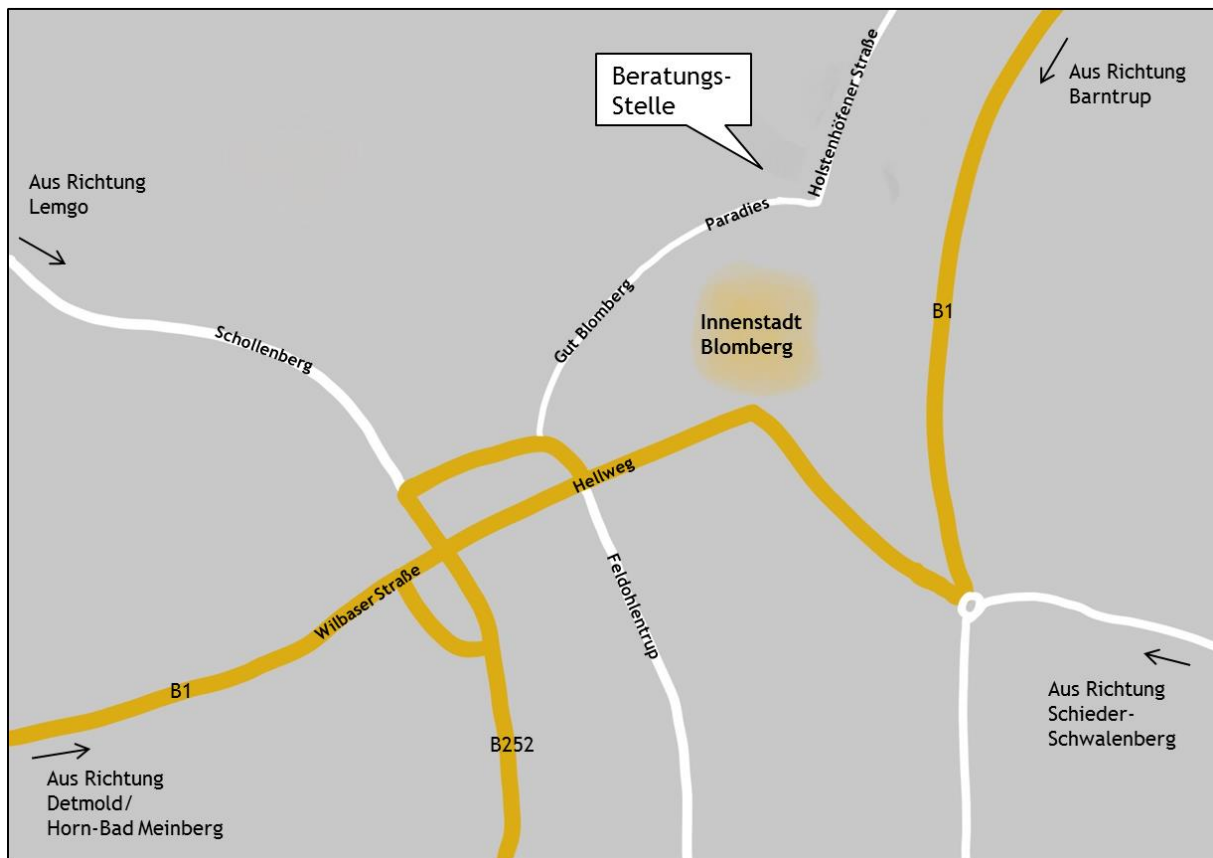

Ihr Weg zur EUTB® Beratungs-Stelle in Blomberg

EUTB® Beratungs-Stelle Blomberg im Integrations-Zentrum
Holstenhöfener Str. 4
32825 Blomberg

Karten-Ansicht

Anfahrt mit dem Auto

Mit dem Auto erreichen Sie die Beratungs-Stelle über die Holstenhöfener Straße oder über die B1 und die Straße Gut Blomberg/ Paradies. Das Integrations-Zentrum liegt auf einem größeren Gelände. Das Gelände erreichen Sie über die Holstenhöfener Straße.

Park-Möglichkeiten

Vor dem Integrations-Zentrum sind einige öffentliche und kostenfreie Parkplätze vorhanden. Weitere Parkplätze finden Sie an der Straße Gut Blomberg/ Paradies. Die Behinderten-Parkplätze befinden sich an der Rückseite des Gebäudes. Zu den Parkplätzen gelangen Sie über die Straße Gut Blomberg/ Paradies. Direkt vorbei an dem Gebäude von Euwatec.

Anfahrt mit dem Bus

Vor dem Integrations-Zentrum ist eine Bus-Haltestelle. Die Bus-Haltestelle heißt „Schule am Paradies“. Die Bus-Linie 777 hält dort. Der Fußweg von der Bus-Haltestelle bis zum Integrations-Zentrum dauert ungefähr 2 Minuten.